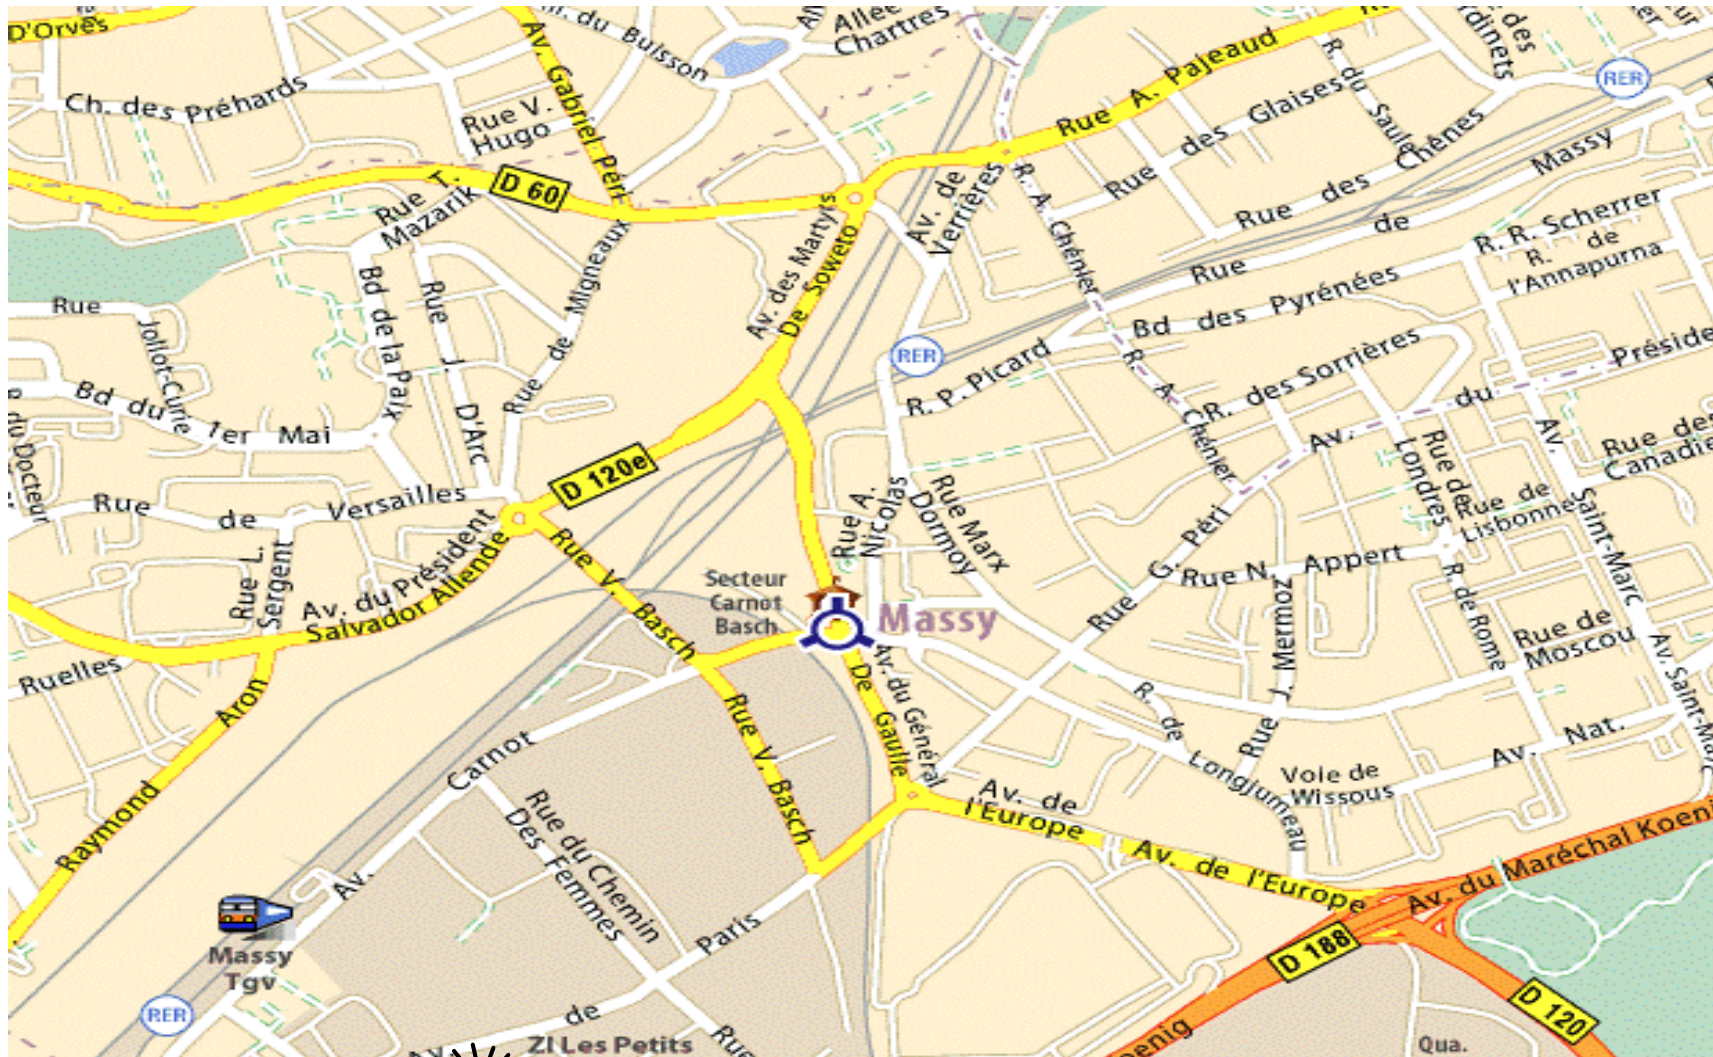

Espace Liberté—Avenue du Général de Gaulle

Repères : Derrière la Mairie -Gare RER Massy-Verrières—
Bus 119 (au départ des Baconnets ou de Massy Palaiseau)